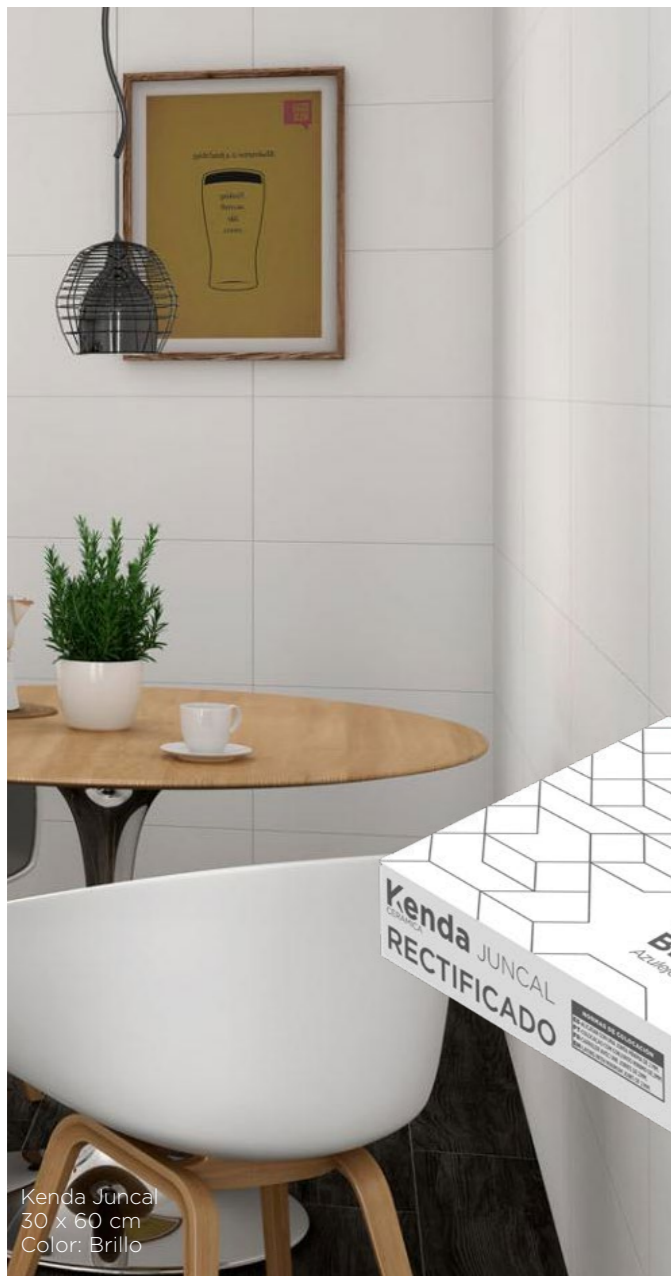

Kenda Juncal
30 x 60 cm
Color: Brillo

Kenda JUNCAL

CERÁMICA

Este **azulejo** atemporal aportará a tu hogar esa sensación de calma y armonía que todos necesitamos, aumentada por su formato rectificado que permite difuminar las líneas de corte. Piezas en **brillo o mate**, perfectamente combinables con cualquier diseño de pavimento. Deja el protagonismo a la decoración y el mobiliario y siente la luminosidad que se inspira en las imponentes montañas nevadas.