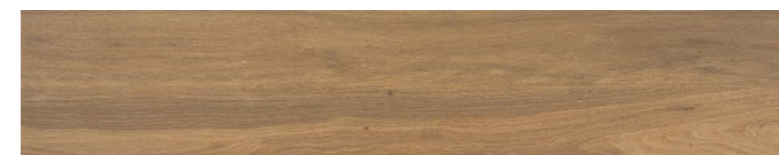

Caoba

www.grupobdb.com

Marca registrada BDB

Colores disponibles