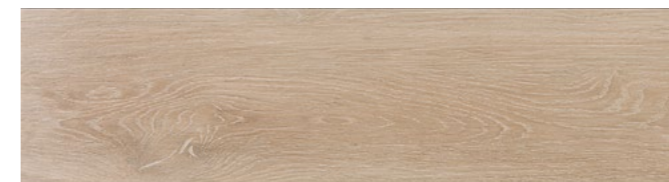

Natural

Grey

www.grupobdb.com

Marca registrada **BDB**

Kenda NUKAK

CERAMICA

Bajo tus pies, el suelo con **acabado en madera** se extiende como un tapiz natural que evoca la esencia de la selva amazónica de Colombia. Las vetas de Nukak serpentean como ríos y sus **tonalidades beige, taupe y roble**, narran la evolución de la flora que llama hogar a este rincón del mundo, adaptándose a todos los estilos, tanto rústicos como modernos. Su **material porcelánico** garantiza su resistencia y durabilidad frente a diversas condiciones ambientales, incluso en los climas más adversos, y permite su uso en espacios de alto tránsito.