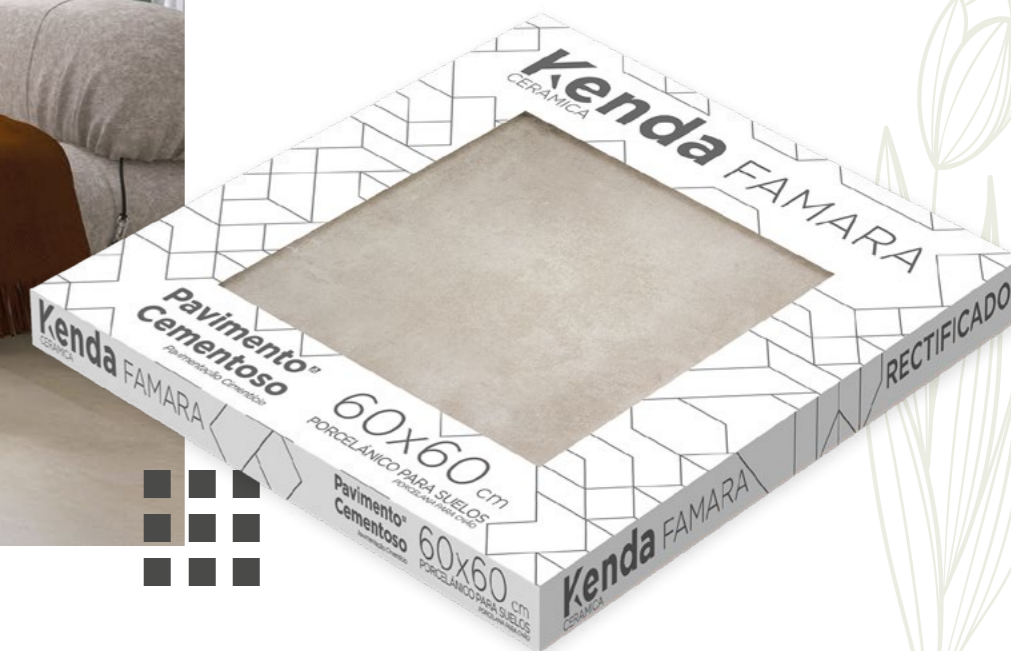

Kenda Deia
60,8 x 60,8 cm
Color: Marfil

Kenda Famara
60 x 60 cm
Color: Crema

Kenda FAMARA

CERAMICA

Como el Risco de Famara bañado por la luz del sol, este **pavimento porcelánico rectificado** despierta con sus **tonalidades gris y crema**, revitalizando cualquier entorno **interior o exterior**. Su belleza y exclusividad, aportará el toque diferenciador al conjunto de tu hogar, como esa vista privilegiada que deja sin aliento y que permanece para siempre en tu retina. Tus suelos se convertirán en el hilo conductor para conseguir la calidez y personalidad que anhelas en tus espacios, con una comodidad que aporta paz a su característica antideslizante Slipstop.

Kenda FAMARA

CERAMICA

Pavimento
rectificado.
Porcelánico.

Datos técnicos:

espesor: 9,5 mm
m²/caja: 1,42 m²
m²/palet: 50,98 m²

Colores disponibles

Gris

Crema