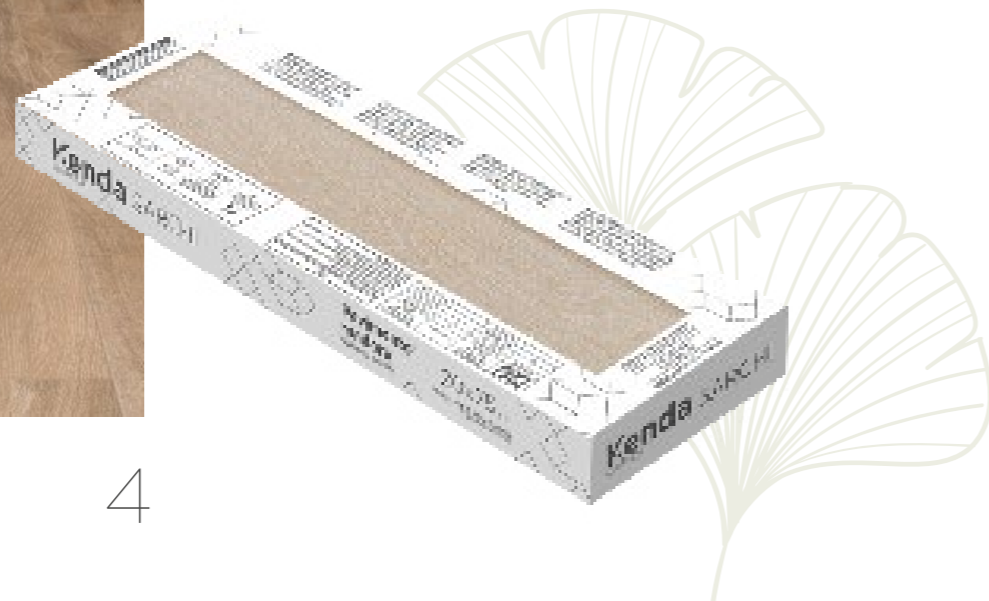

Kenda Sarchi
20 x 75 cm
Color: Natural

Kenda SARCHI

CERAMICA

Cada veta, cada detalle de este **porcelánico**, evoca el amor por la artesanía en madera, famosa en el pueblo de Costa Rica que inspira su nombre. Un **pavimento** donde la calidez y la belleza tradicional de la madera se combinan con un diseño funcional, pues es **resistente y fácil de limpiar**. Imagina poner un pie en tu hogar y que cada paso te acerque a la serenidad y el disfrute de las pequeñas cosas cotidianas, deleitándote en el proceso.