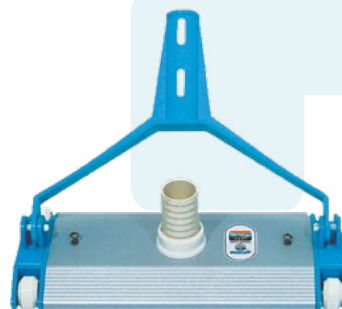

 3.000 W. Soplado 275 km/h.
Aspiración: 13,5 m³/min.

PISCINA AUTOPORTANTE

2300 l Ø 244xh.66 cm

55,00 €

Capacidad 2300 l. Dimensiones Ø 244xh.66 cm.

PISCINA TUBULAR

3032 l Ø 244xh.76 cm

97,00 €

4792 l Ø 305xh.76 cm

116,00 €

Con depuradora de filtro + cartucho, incluye tapón vaciado.

DUCHA SOLAR CURVA

135,00 €

Altura 2,02 m. Depósito 23 l. Grifo agua caliente y fría.

i
+ INFO
AQUÍ

LIMPIAFONDOS METÁLICO