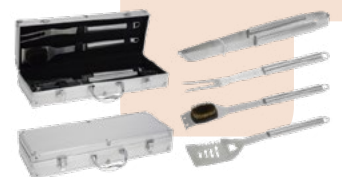

ACCESORIOS
BARBACOA 4 EN 1

27,99 €

Maletín metálico 4 piezas.
Acero inoxidable.