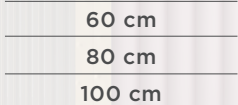

Suspendido. Cierre progresivo.
Extracción total. Con organizador incluido en el primer cajón.

Colores disponibles:

Tamaños disponibles:

GRIFO DE LAVABO MONOMANDO SIRIO

Con una altura total de 305 mm y una longitud de caño de 200 mm. Fabricado en latón. Cartucho cerámico 25 mm. Latiguillos 3/8".