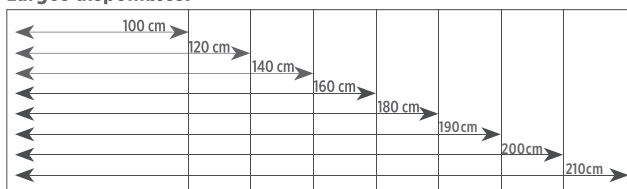

Plato de ducha 80x120.

189 €

PLATO DE DUCHA HUKA

Masa coloreada. Capa gruesa de Gel Coat de 700 micras.

Colores disponibles:

- blanco
- cemento
- beige
- antracita
- negro

Tamaños disponibles:

Ancho: desde 70 cm hasta 100 cm

Largo: desde 100 cm hasta 210 cm

Fácil limpieza

Recortable a medida

Reparable

VÁLVULA INCLUIDA

¡Crea el baño perfecto!

Anchos disponibles:

Largos disponibles: