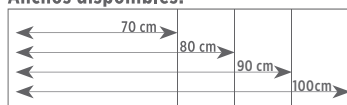

Plato de ducha 80x120.

189 €

PLATO DE DUCHA HUKA

Masa coloreada. Capa gruesa de Gel Coat de 700 micras.

Colores disponibles:

- blanco
- cemento
- beige
- antracita
- negro

Tamaños disponibles:

Ancho: desde 70 cm hasta 100 cm

Largo: desde 100 cm hasta 210 cm

Fácil limpieza

Recortable a medida

Reparable

VÁLVULA INCLUIDA

¡Crea el baño perfecto!

Anchos disponibles: