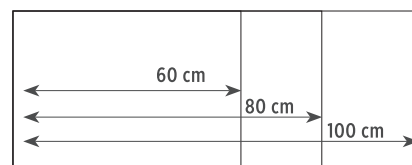

ESPEJO ESTÁNDAR O LED

La versión estándar. Con canto de aluminio.
Tablero aglomerado 16 mm, luna espejo 3 mm.
Reversible.

La versión con led integrado. Cristal espejo 4 mm con dos franjas laterales de luz led 6 w.