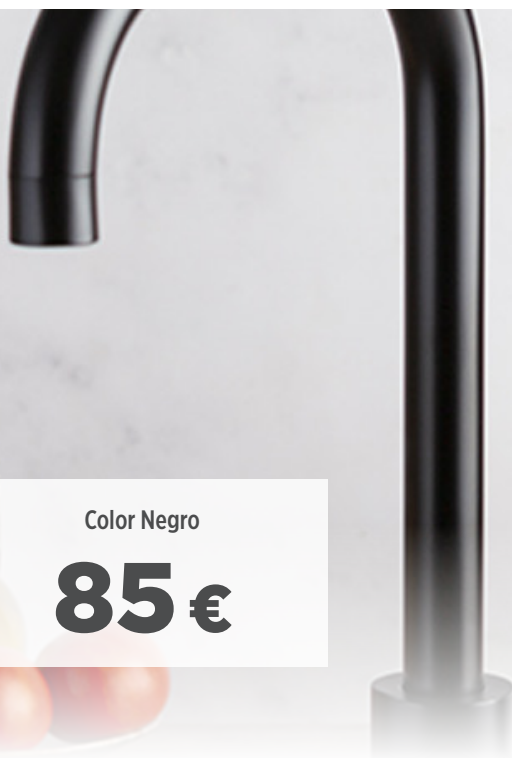

Colores disponibles:

75€
Color cromo

Cromo

Negro

Incluye:

Latiguillos TUCAI de 400, cartucho CITEC Ø35, aireador NEOPERL con boquilla, base del grifo metálica, fijación inferior.

Color Negro

85€