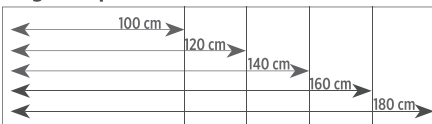

Anchos disponibles:

Largos disponibles:

Válvula Horizontal de Ø 9 cm incluida. Flujo 55 l/min