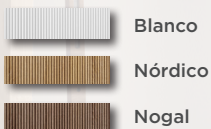

MUEBLE DE BAÑO ETNA

Suspendido. Cierre amortiguado.
Extracción total. Lateral y Frontal
MDF 19 mm, recubierto polilaminado.
Separador incluido. Lavabo cerámico.

Colores disponibles: