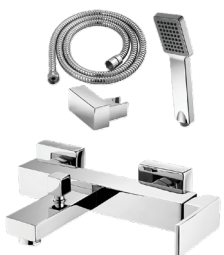

150€
Color Cromo

KIT GRIFO DE BAÑERA/DUCHA MONOMANDO CAT

Con una longitud de caño de 168,6 mm. Fabricado en latón. Inversor automático.