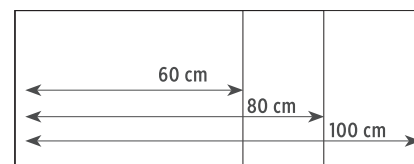

Roble

Estándar 60 cm

37,55€

Con luz LED 60 cm

167,83€

ESPEJO ESTÁNDAR O LED

La versión estándar. Con canto de aluminio. Tablero aglomerado 16 mm, luna espejo 3 mm. Reversible.

La versión con led integrado. Cristal espejo 4 mm con dos franjas laterales de luz led 6 w.