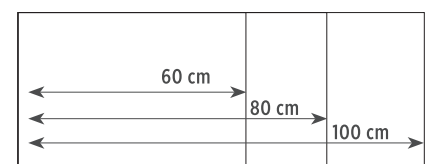

ESPEJO ESTÁNDAR O LED

La versión estándar. Con canto de aluminio.

Tablero aglomerado 16 mm, luna espejo 3 mm.

Reversible.

La versión con led integrado. Cristal espejo 4 mm con dos franjas laterales de luz led 6 w.