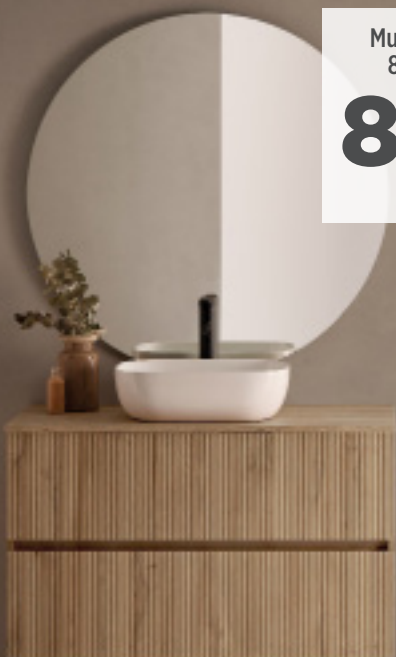

60 cm
80 cm
100 cm
120 cm

Mueble suspendido ETNA 2C
80 cm + lavabo cerámico

727,95€

Mueble suspendido ETNA 2C
80 cm + lavabo cerámico

832,65€

Mueble suspendido ETNA 2C
80 cm + lavabo

727,95€

Mueble suspendido KOBA
100 cm + encimera + lavabo

930,65€

MUEBLE DE BAÑO KOBA

Suspendido. Cierre amortiguado. Extracción total. Separador incluido. Lavabo cerámico.

Colores disponibles:

-  nogal-negro
-  nórdico - negro

Tamaños disponibles:

60 cm

80 cm

100 cm

120 cm

Mueble suspendido KOBA 2C
80 cm + lavabo cerámico

767,35€

COLUMNA DE DUCHA MONOMANDO AVA ROCIADOR REDONDO GRAFITO

Telescópica ajustable de 780 a 1430 mm. Rociador redondo de Ø25 cm en acero inoxidable.